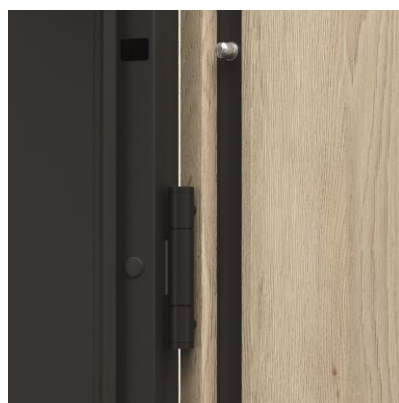

Rám dverí PORTA SYSTEM ELEGANCE 90 stupňov vo všetkých farbách syntetických dýh

PORTA SYSTEM ELEGANCE 90-stupňová zárubňa je nastaviteľnou zárubňou bezfalcova, s 80 mm lamelami, vnútorná. Jednoduchá montáž nastaviteľnej zárubni poskytuje možnosť spojenia pásov v uhle 90 stupňov (PORTA SYSTEM ELEGANCE 90 stupňov).

Povrch rámu v jednej rovine
zo syntetických dýh

Vysvetľujúce výkresy

Čierne kovanie pre vchodové dvere EXTREME RC2 a RC3

Našou ďalšou novinkou je výrazné **čierne kovanie pre bezpečnostné dvere EXTREME RC2** (trieda RC 2, 37 dB), **bezpečnostné dvere EXTREME RC3** (trieda RC3, EI 30, 37 dB).

Bezpečnostné dvere Extreme RC3 Gladstone Dub pieskový, ocelová zárubňa, farba čierna

Čierny zámok patent

Radi vam oznamujeme, **že zámok s čiernou prednou časťou je teraz k dispozícii aj v patentovanej verzii.** Sada príslušenstva PORTA v čiernej farbe obsahuje aj **čiernu intarzovanú cylindrickú vložku.**

Súprava obsahuje:

- ocelové krídlo,
- vyhradenú zárubňu,
- sadu kovania: pánty, úchyt a magnet.

Dvere sú povrchovo upravené práškovou farbou s čiernou štruktúrou.

Číre sklo s hrúbkou 6 mm.

Model 1

Model 2

Model 3