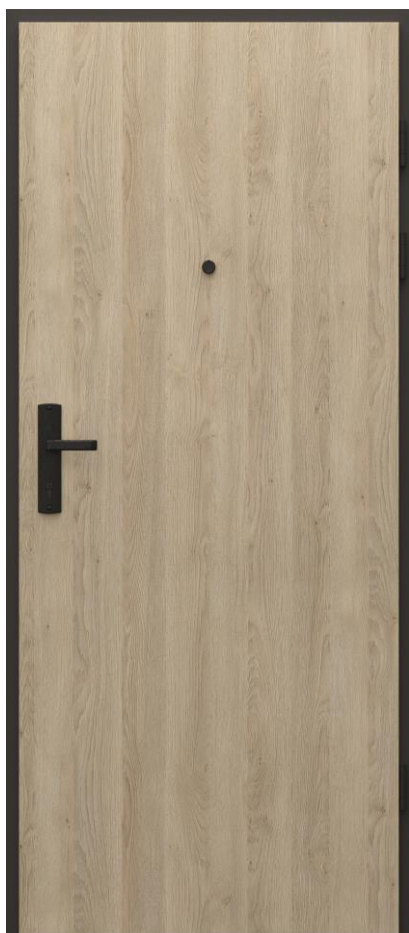

Rám dverí PORTA SYSTEM ELEGANCE 90 stupňov vo všetkých farbách syntetických dýh

PORTA SYSTEM ELEGANCE 90-stupňová zárubňa je nastaviteľnou zárubňou bezfalcova, s 80 mm lamelami, vnútorná. Jednoduchá montáž nastaviteľnej zárubni poskytuje možnosť spojenia pásov v uhle 90 stupňov (PORTA SYSTEM ELEGANCE 90 stupňov).

Povrch rámu v jednej rovine
zo syntetických dýh

Vysvetľujúce výkresy

Čierne kovanie pre vchodové dvere EXTREME RC2 a RC3

Našou ďalšou novinkou je výrazné **čierne kovanie pre bezpečnostné dvere EXTREME RC2** (trieda RC 2, 37 dB), **bezpečnostné dvere EXTREME RC3** (trieda RC3, EI 30, 37 dB).

Bezpečnostné dvere Extreme RC3 Gladstone Dub pieskový, ocelová zárubňa, farba čierna

Čierny zámok patent

Radi vam oznamujeme, **že zámok s čiernou prednou časťou je teraz k dispozícii aj v patentovanej verzii.** Sada príslušenstva PORTA v čiernej farbe obsahuje aj **čiernu intarzovanú cylindrickú vložku.**